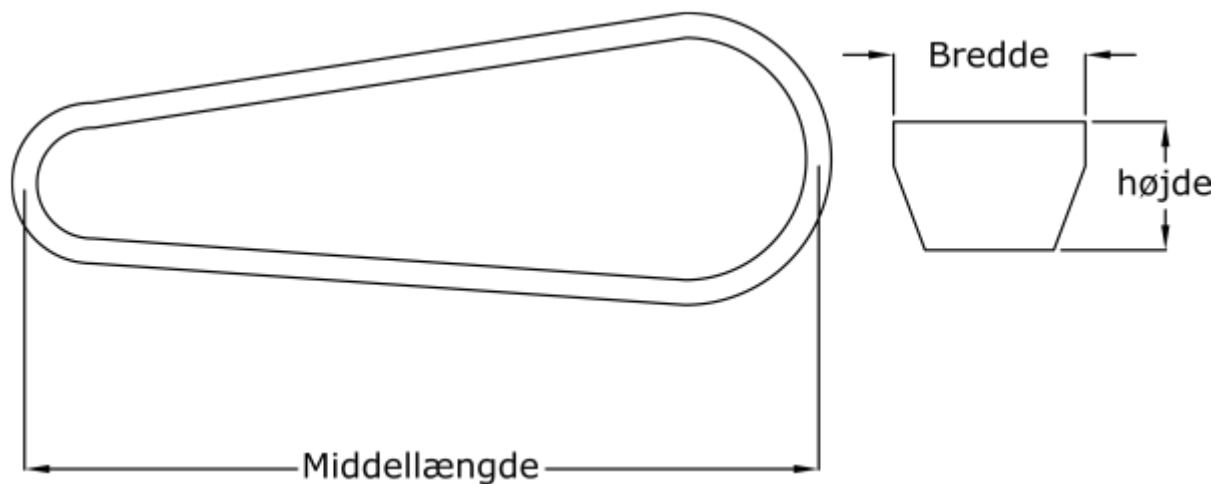

Varenummer: 601905300055
Beskrivelse: Gates kilerem Hi-power Dubl-V BB55

Mål

Bredde	= 17
Højde	= 10
Indvendig længde	= 1450
Middellængde	= 1470
Type	= BB55